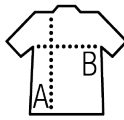

SOL'S IMPERIAL WOMEN

CAMISETA MUJER CUELLO REDONDO

Calidad

PUNTO LISO 190
 100% algodón semi-peinado Ringspun
 Tapacostura reforzada en el cuello
 Cuello con acabado de canalé

Estilo

CLÁSICO
 Manga corta
 Costuras laterales

Talla	S	M	L	XL	XXL	3XL*
A/B	61/41	63/44	65/47	67/50	69/53	71/56

PACKING

10 tamaño de la caja 46 x 33 x 35 cm
100 weight : 13,7 kg

CARACTERÍSTICAS