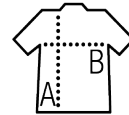

Talla	XS*	S	M	L	XL	XXL	3XL**	4XL***	5XL**
A/B	64/48	70/50	72/53	74/56	76/59	78/62	80/65	82/68	84/71

PACKING

10

100

tamaño de la caja 57 x 38 x 35 cm
weight : 19,6 kg